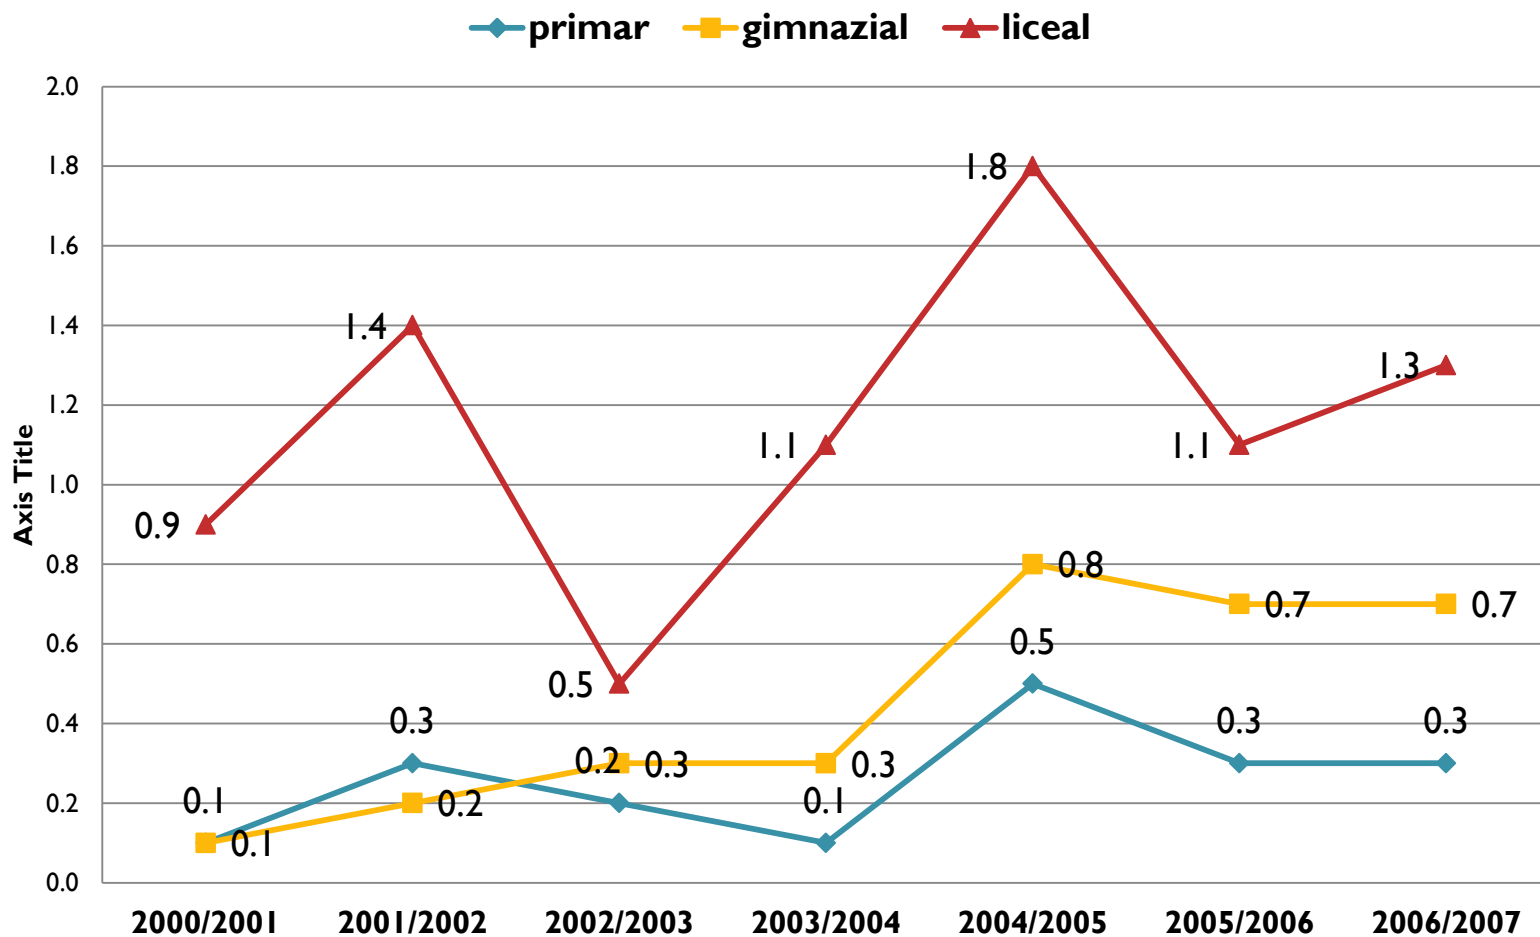

Factori generatori și tendințe ale abandonului școlar în județul Bihor în perioada 2000-2007

Prof. univ. dr. Floare Chipea

Abandon școlar, repetenție și absenteism în Oradea – învățământul primar

Rate înregistrate în învățământul primar în Oradea
- perioada 2000-2007 -

Abandon școlar, repetenție și absenteism în Oradea – învățământul gimnazial

Rate înregistrate în învățământul gimnazial în Oradea
- perioada 2000-2007 -

Abandon școlar, repetenție și absenteism în Oradea – învățământul liceal

Rate înregistrate în învățământul liceal în Oradea
- perioada 2000-2007 -

Abandonul școlar în Oradea

Rate ale abandonului școlar în Oradea
- perioada 2000-2007 -

Abandon școlar, repetenție și absenteism în mediul urban – învățământul primar