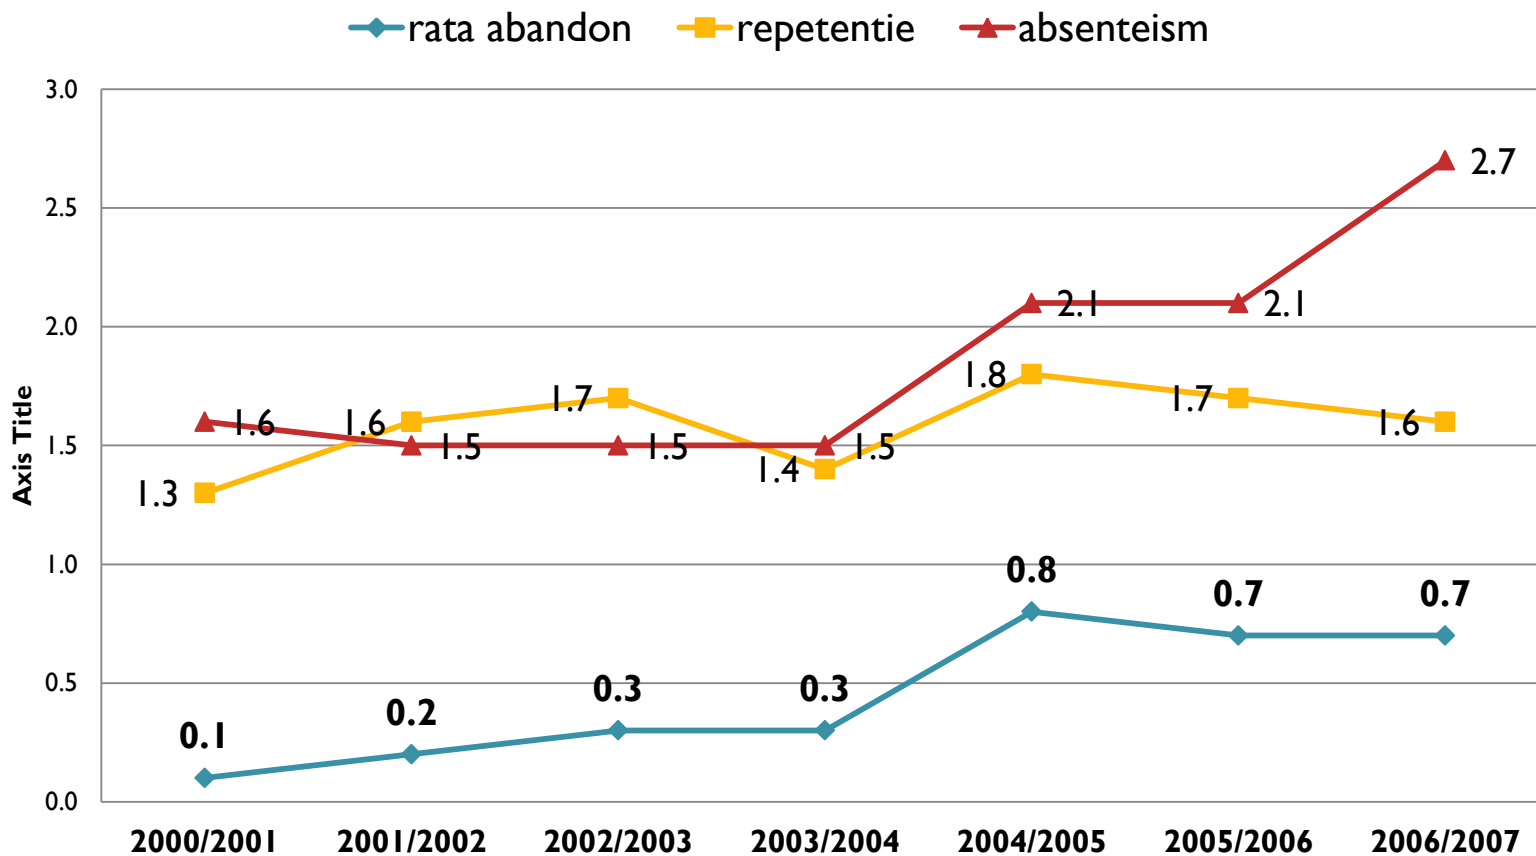

Factori generatori și tendințe ale abandonului școlar în județul Bihor în perioada 2000-2007

Prof. univ. dr. Floare Chipea

Abandon școlar, repetenție și absenteism în Oradea – învățământul primar

Rate înregistrate în învățământul primar în Oradea
- perioada 2000-2007 -

Abandon școlar, repetenție și absenteism în Oradea – învățământul gimnazial

Rate înregistrate în învățământul gimnazial în Oradea
- perioada 2000-2007 -

Abandon școlar, repetenție și absenteism în Oradea – învățământul liceal