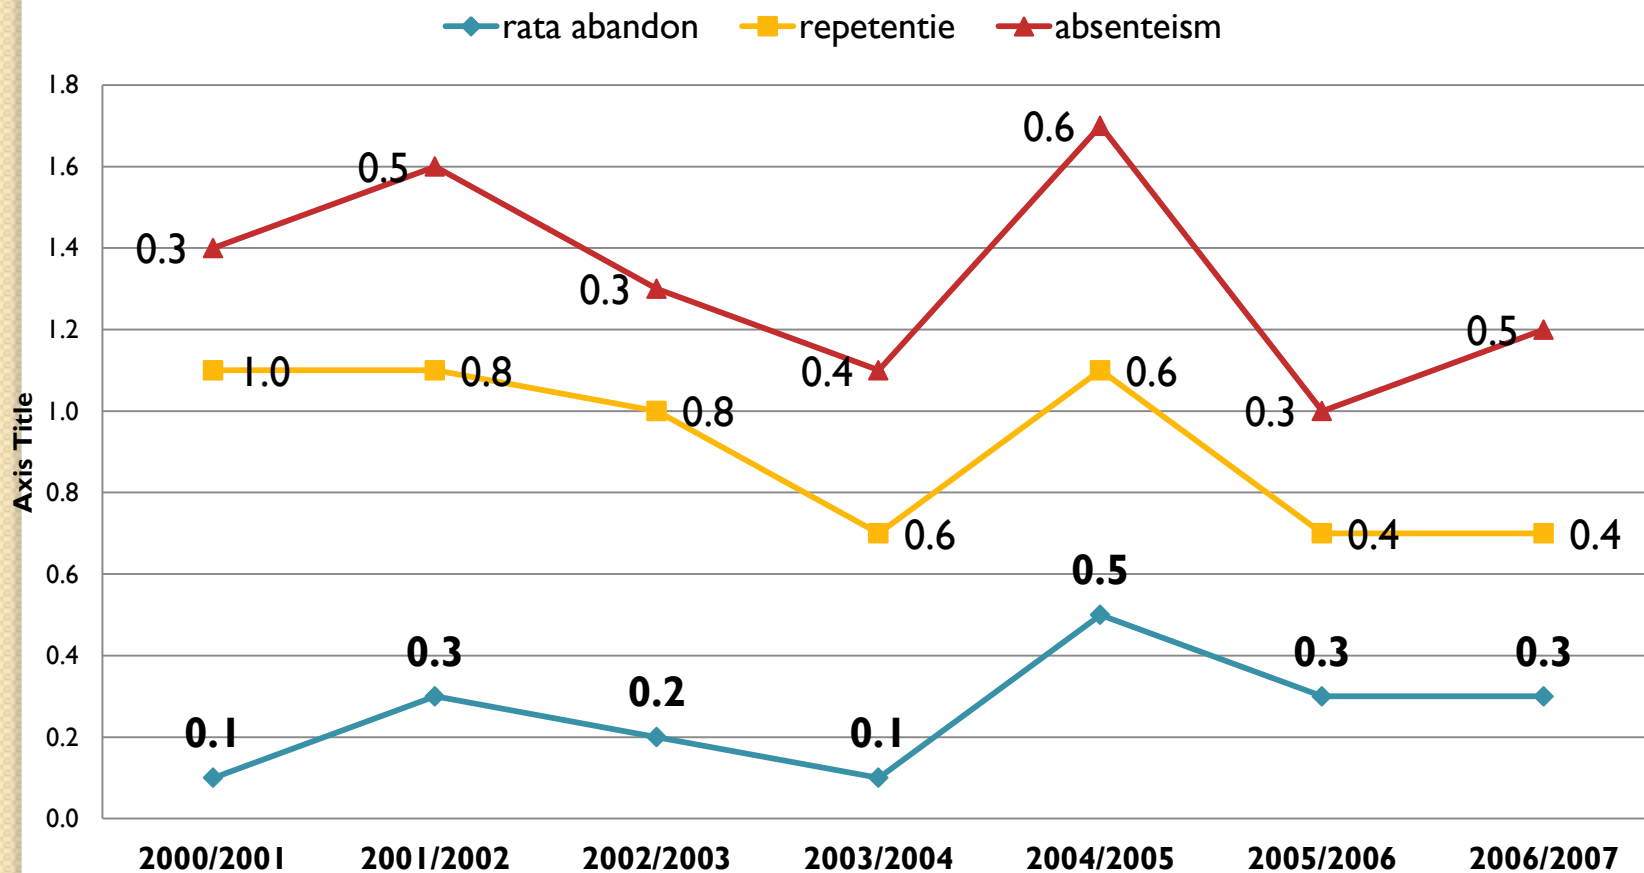

Factori generatori și tendințe ale abandonului școlar în județul Bihor în perioada 2000-2007

Prof. univ. dr. Floare Chipea

Abandon școlar, repetenție și absenteism în Oradea – învățământul primar

Rate înregistrate în învățământul primar în Oradea
- perioada 2000-2007 -

Abandon școlar, repetenție și absenteism în Oradea – învățământul gimnazial

Rate înregistrate în învățământul gimnazial în Oradea
- perioada 2000-2007 -

Abandon școlar, repetenție și absenteism în Oradea – învățământul liceal